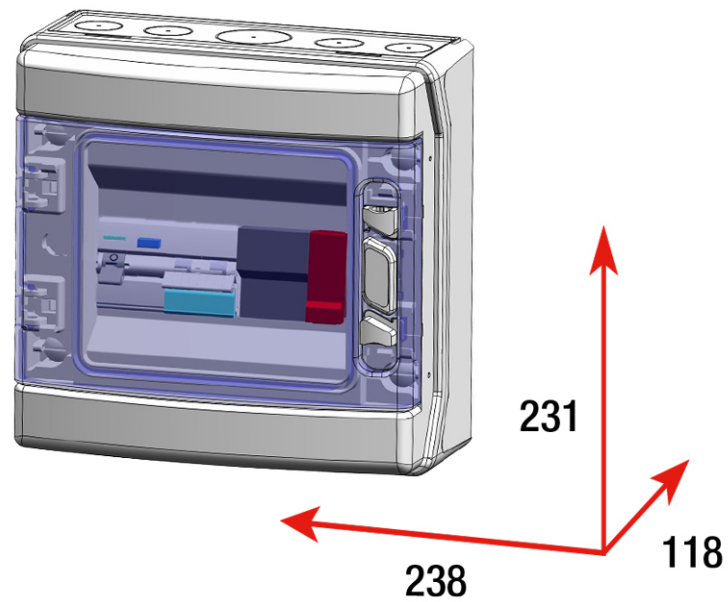

ACM32SDA

CAJA MODULAR AC MONOFASICA AUTOMATICO 32A DIFERENCIAL TIPO A 30MA

Código	029ACM32SDA
EAN	8430892308397
Marca	Gawe Solartec

Descripción de producto	<p>Caja modular de conexión equipada con protección automático, diferencial y sobretensiones. Interruptor automático bipolar 32A curva C poder de corte 6kA - UNE-EN 60898-1. Interruptor diferencial bipolar tipo A sensibilidad 30mA para corrientes alternas con componentes de continua, protegido contra disparos intempestivos 0,25kA, UNE-EN 61008-1. Protector de sobretensiones Clase II In 20kA I_{max} 40kA Up 1,5kV UNE-EN 61643-11 con protección fusible asociada. Caja en policarbonato de doble aislamiento clase II apto para uso exterior con una elevada resistencia a los golpes (IK7). Dimensiones de 231x238x118mm</p>
--------------------------------	--

Datos técnicos

Interruptor automático	32 A
Normas	IEC EN 6143-1/2

Datos técnicos

Dimensiones

Conexión